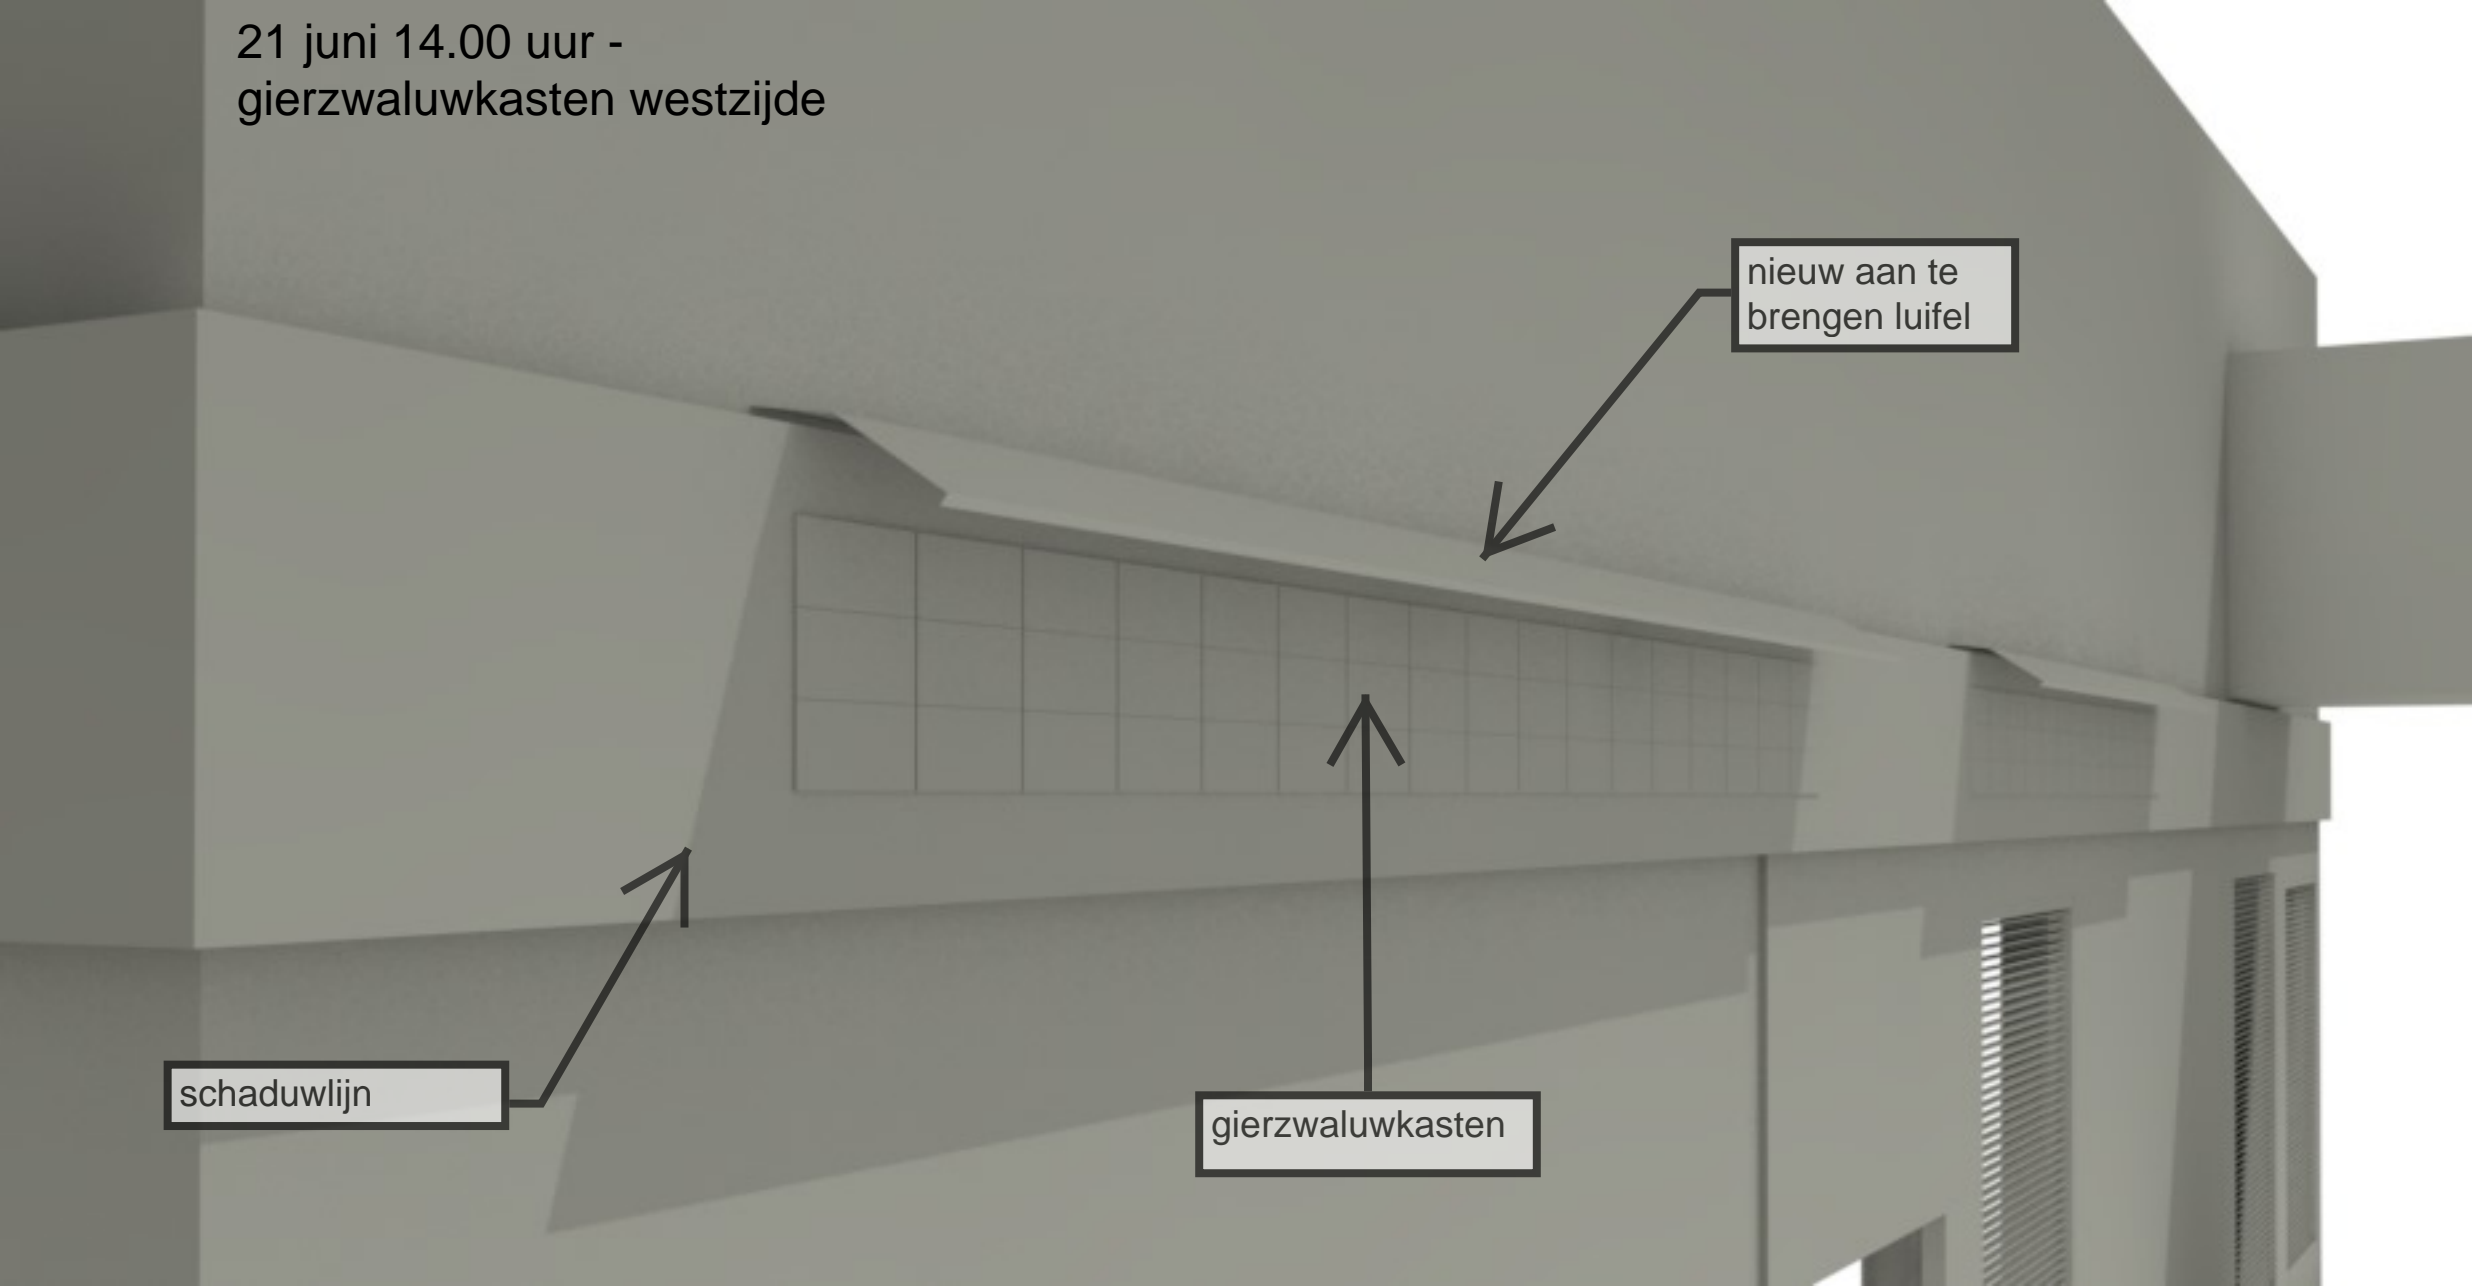

1 april 14.00 uur -
gierzwaluwkasten westzijde

nieuw aan te
brengen luifel

schaduwlijn

gierzwaluwkasten

21 juni 14.00 uur -
gierzwaluwkasten westzijde

nieuw aan te
brengen luifel

schaduwlijn

gierzwaluwkasten

21 oktober 14.00 uur -
gierzwaluwkasten westzijde

nieuw aan te
brengen luifel

schaduwlijn

gierzwaluwkasten