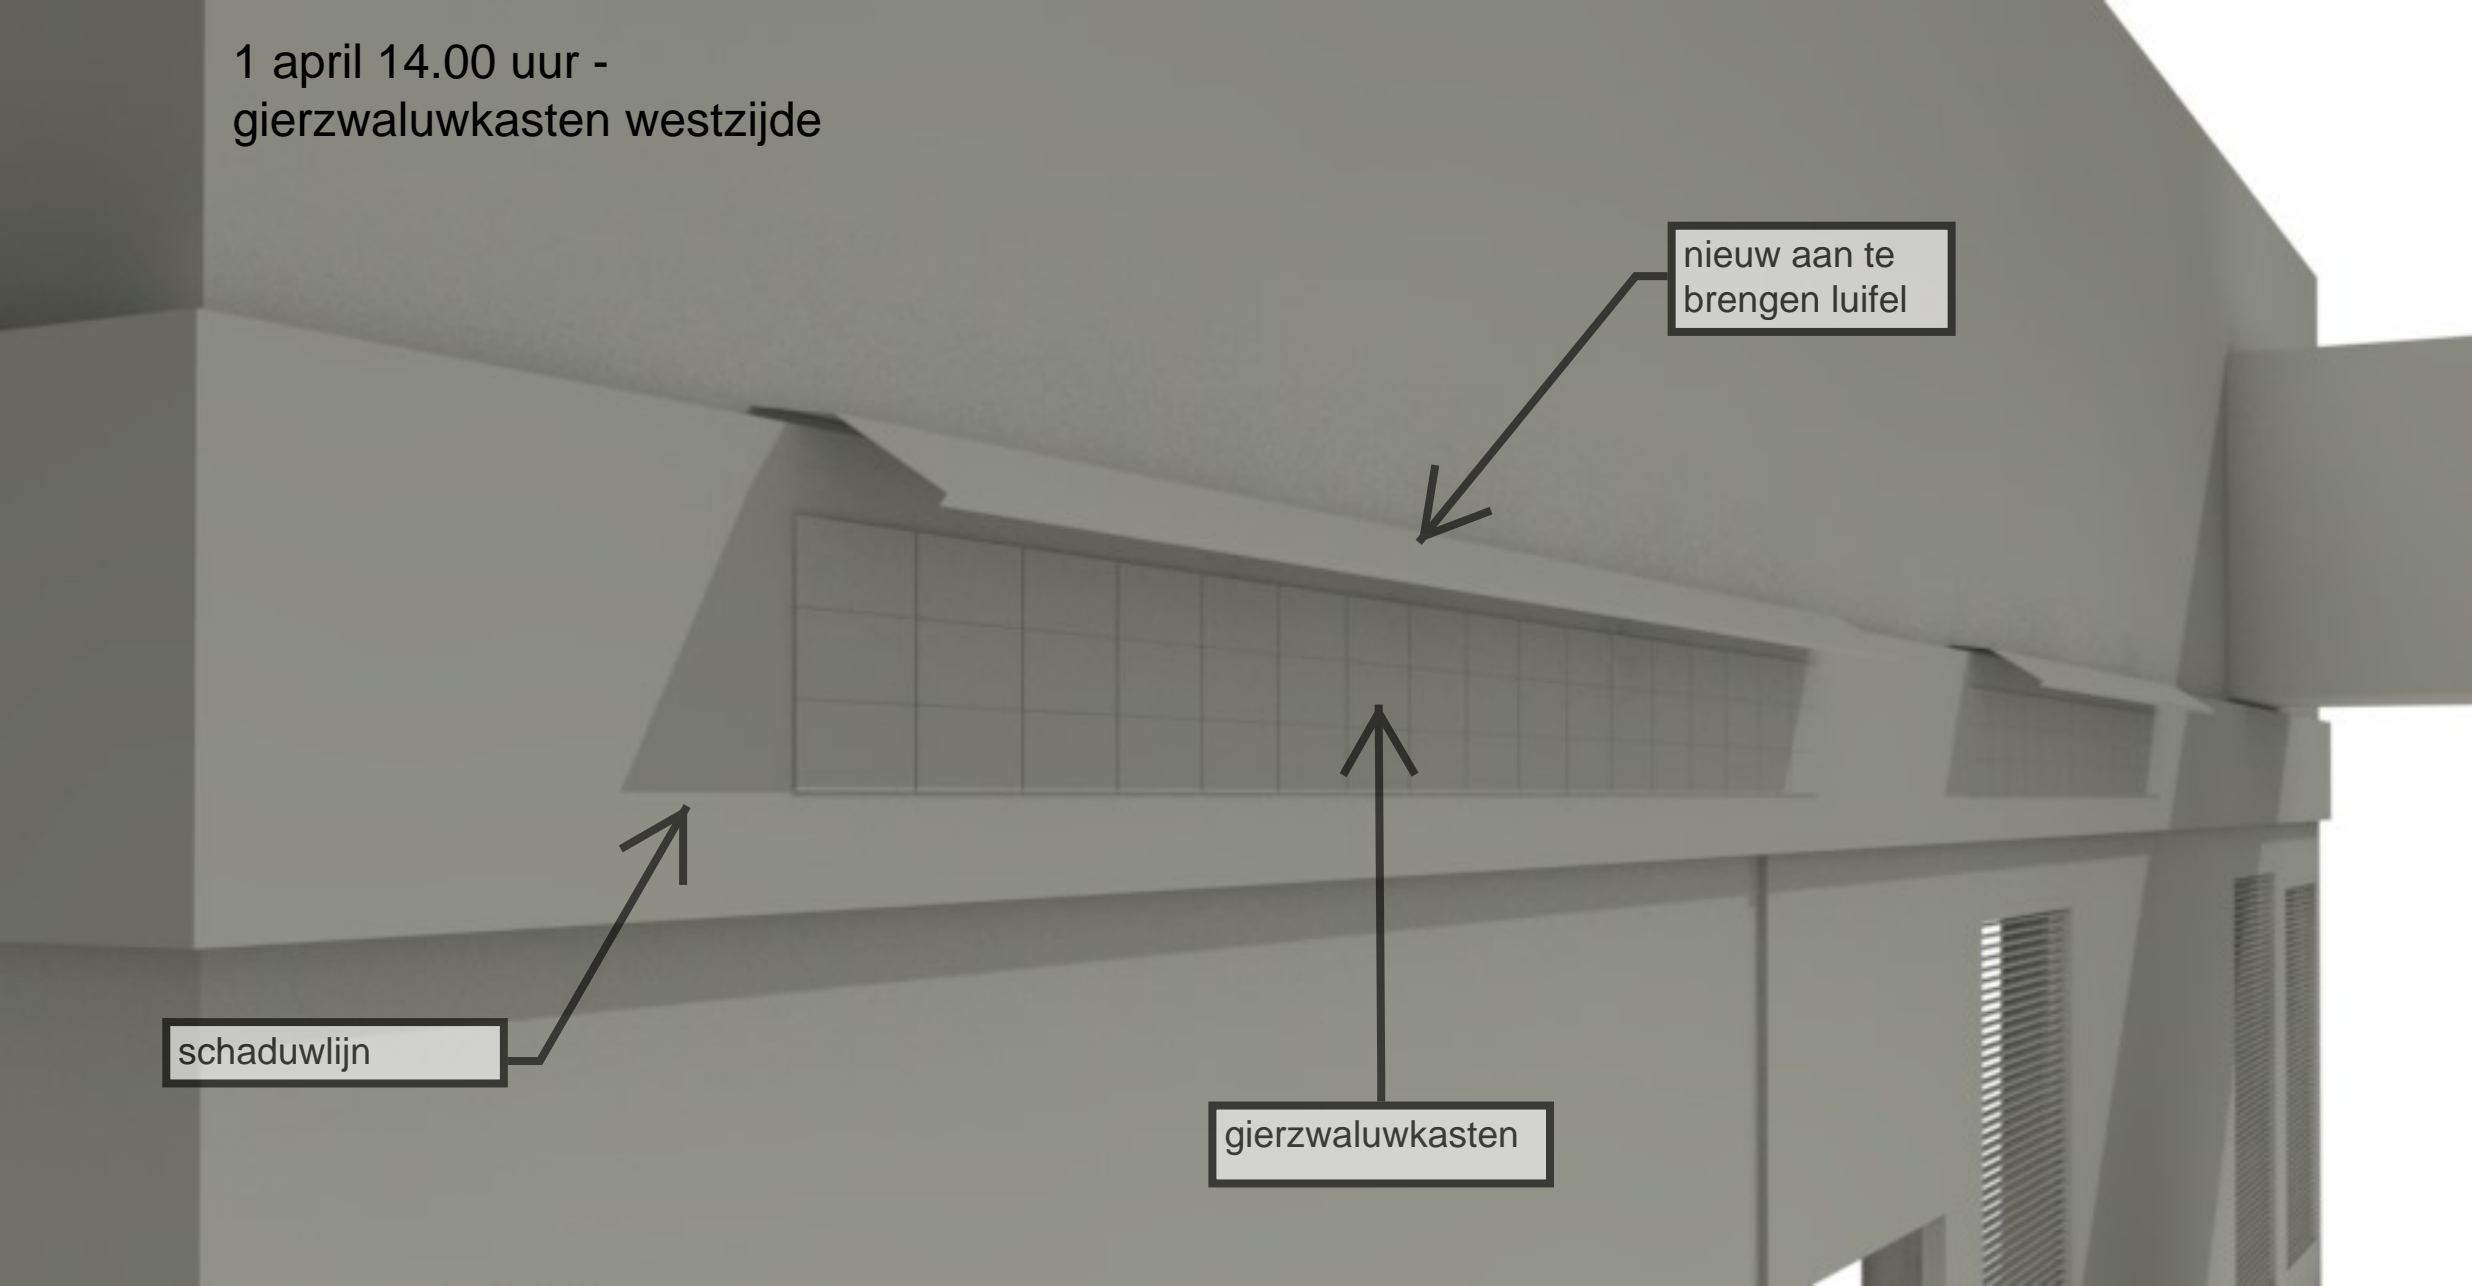

1 april 14.00 uur -
gierzwaluwkasten westzijde

nieuw aan te
brengen luifel

schaduwlijn

gierzwaluwkasten

21 juni 14.00 uur -
gierzwaluwkasten westzijde

nieuw aan te
brengen luifel

schaduwlijn

gierzwaluwkasten

21 oktober 14.00 uur -
gierzwaluwkasten westzijde

nieuw aan te
brengen luifel

schaduwlijn

gierzwaluwkasten